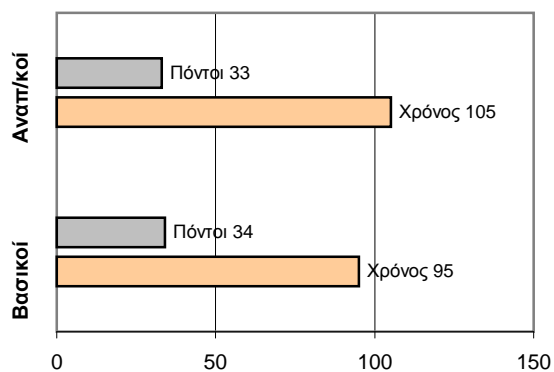

ΤΕΛΙΚΟ ΣΚΟΡ

Α.Ε.Σ.ΕΛ. **67 - 49** Έσπερος Π.Ο.Κ.

Διατητές: Ουσταμπασιδης- Φραγκιαδάκης

Ανά περίοδο:	1η	2η	3η	4η
Α.Ε.Σ.ΕΛ.	18	13	18	18
Έσπερος Π.Ο.Κ	20	7	2	20

Τέλος περιόδου:	1η	2η	3η	4η
Α.Ε.Σ.ΕΛ.	18	31	49	67
Έσπερος Π.Ο.Κ	20	27	29	49

Προπονητής: Ρουμπελάκης Γ.- Ιντζελέρ Μ.

Α.Ε. ΣΟΥΡΜΕΝΩΝ - ΕΛΛΗΝΙΚΟΥ

Αιφνιδιασμοί: 2 / 6

# Παίχτης	Συμ/χή (min)	Π	ΕΛ. Β.	2π	3π	Ριμπ.		Ασ	Κλ	Λ	Ταπ	Φάουλ		Rkg*
						Αμ	Επ					+	-	
4 Καρασούλος Γ.	14	8	2 / 2	0 / 1	2 / 2	0	0	0	1	3	0	1	1	5
5 Μαλιτίδης Γ.	25	10	0 / 1	5 / 7	0 / 2	7	0	2	2	1	0	3	4	15
6 Νικολάκης Μ.	26	15	3 / 3	6 / 9	0 / 1	0	0	0	0	2	0	4	1	9
7 Ζηνέλης Ν.	15	2	0 / 0	1 / 1	0 / 3	1	0	1	1	0	0	2	3	2
8 Μπούτας Α.	16	4	0 / 0	2 / 3	0 / 1	4	1	2	1	1	0	1	3	9
9 Πετς Α.	22	7	0 / 0	2 / 5	1 / 2	5	0	1	0	2	0	2	2	7
10 Παπαμαρινόπουλος Α	20	8	4 / 4	2 / 6	0 / 2	2	3	1	1	2	0	3	4	7
11 Παντελάκης Γ.	20	0	0 / 0	0 / 1	0 / 3	9	2	3	0	2	1	0	0	9
12 Γεωργόπουλος Χ.	5	0	0 / 0	0 / 0	0 / 0	0	0	0	0	1	0	0	0	-
13 Παπαδημητρίου Κ.	7	0	0 / 0	0 / 1	0 / 0	1	1	0	0	0	0	0	0	1
14 Τσεπαπαδάκης Γ.	13	7	0 / 0	2 / 2	1 / 3	2	0	0	0	0	0	0	3	7
15 Μανίκας Γ.	17	6	0 / 0	3 / 4	0 / 1	1	0	0	1	0	0	0	0	6
Ομαδικά						1	0		0	0	0	0	0	
1η Περίοδος		18	2 / 2	8 / 12	0 / 4	6	1	2	0	2	0	4	7	17
2η Περίοδος		13	1 / 1	6 / 10	0 / 5	9	3	1	1	5	1	3	3	14
3η Περίοδος		18	2 / 3	5 / 10	2 / 4	12	0	4	2	3	0	3	2	25
4η Περίοδος		18	4 / 4	4 / 8	2 / 7	6	3	3	3	4	0	6	9	20
Τελικά Στατιστικά	200	67	9 / 10	23 / 40	4 / 20	33	7	10	6	14	1	16	21	76
			90%	58%	20%	40								

Προέλευση Πόντων: